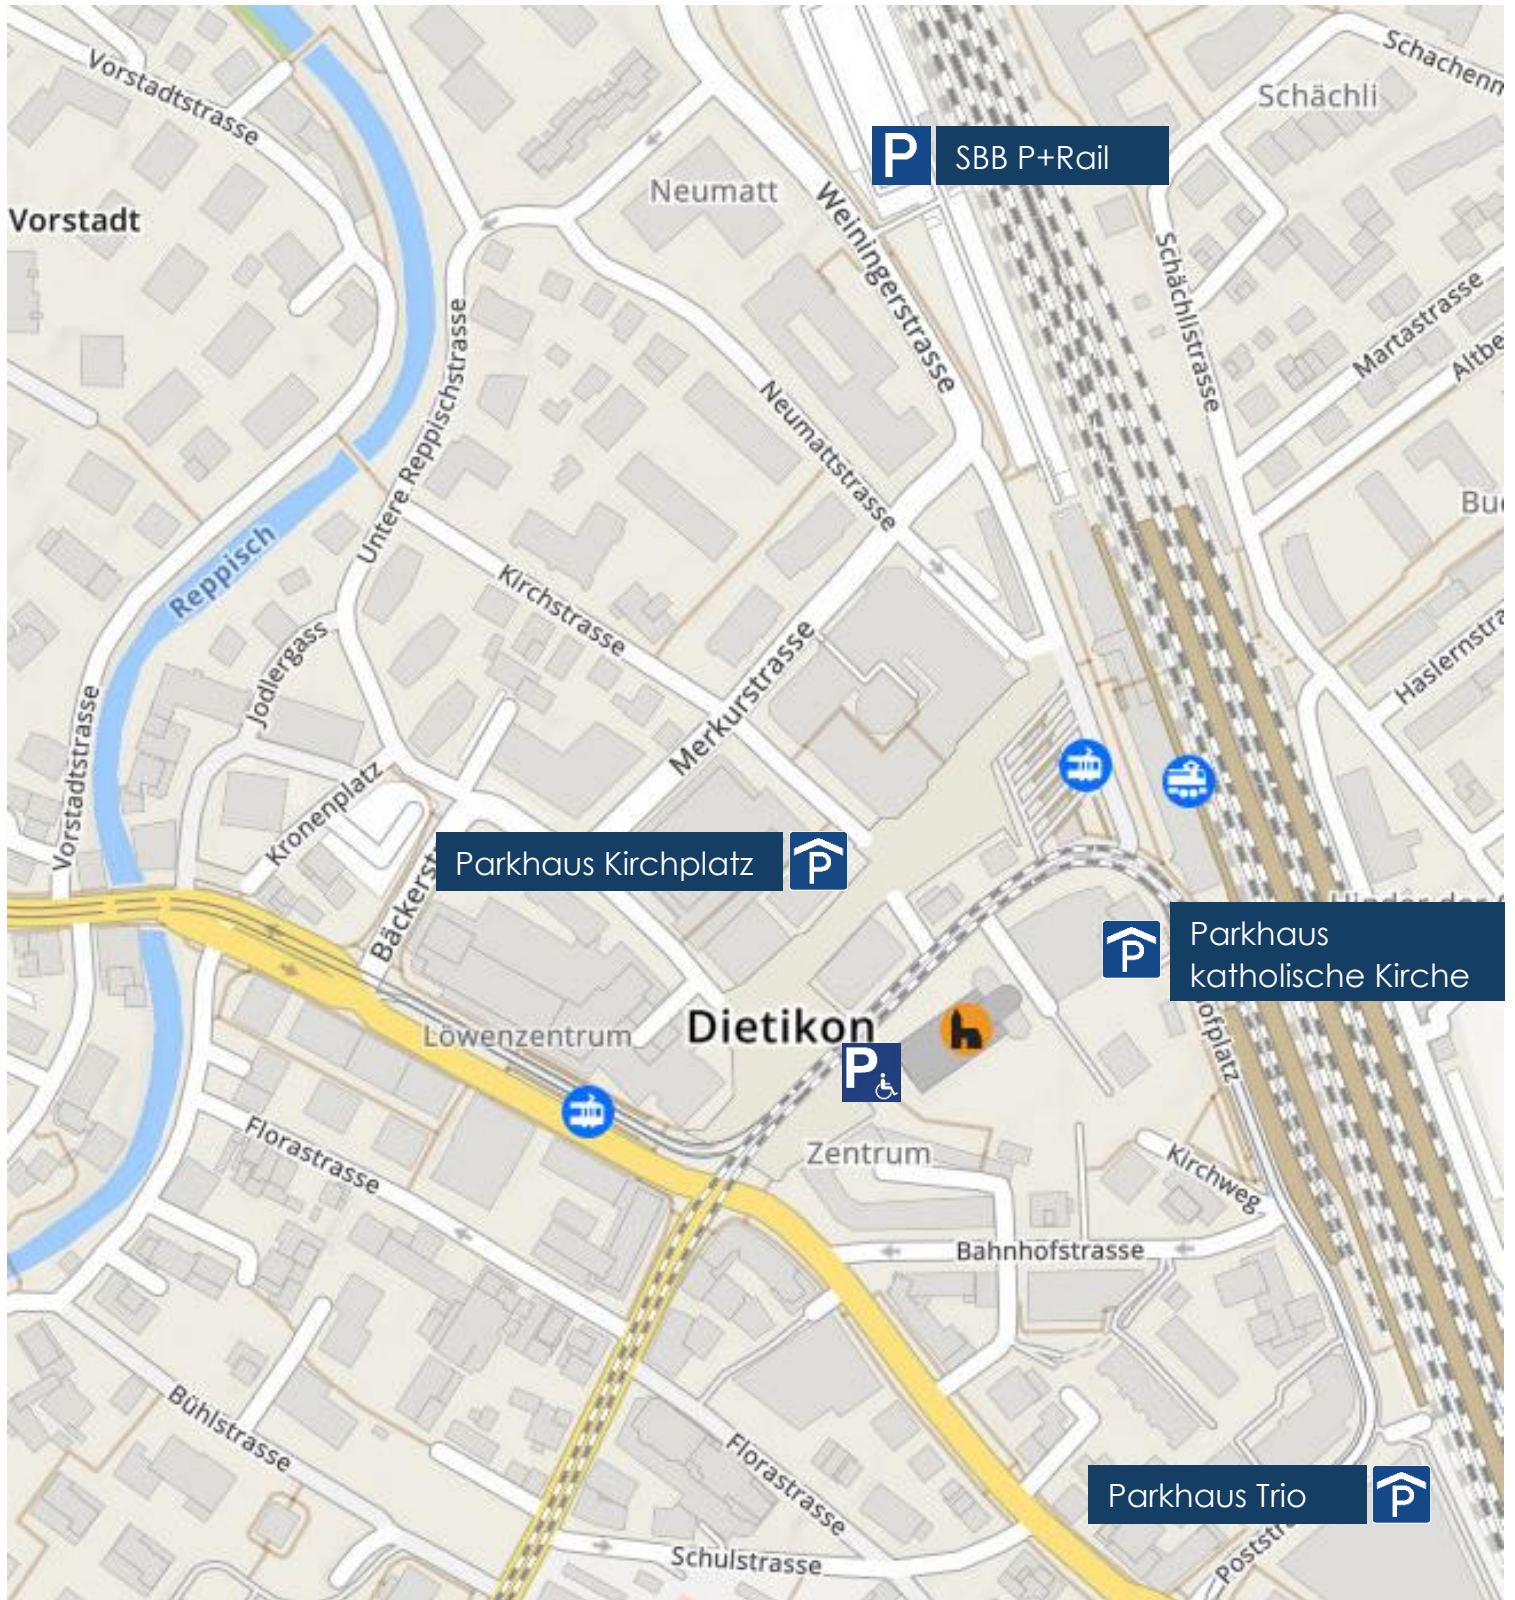

Parkplätze St. Agatha, Dietikon

Alle hier aufgeführten Parkmöglichkeiten verfügen über mindestens einen Behindertenparkplatz

Behindertenparkplatz Kirche	Direkt vor Kirche Kirchplatz 7	
Parkhaus katholische Kirche	Bahnhofplatz	
Parkhaus Kirchplatz	Kirchplatz	<ul style="list-style-type: none"> • Sonntags ab 18.00 Uhr kein Zutritt mehr Ausfahrt rund um die Uhr möglich
Parkhaus Trio	Poststrasse 1	
P+Rail - SBB	Weiningerstrasse 1	